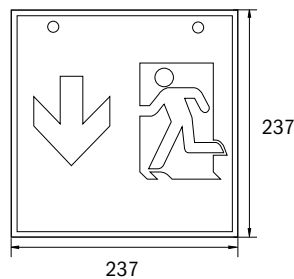

Maße WG
Dimensions WG