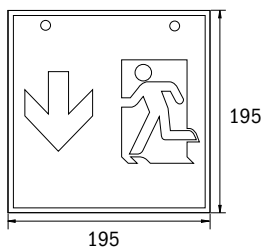

WX (90m)

Ausführung Version	Bestellnummern nach Montageart Order numbers acc. to mounting Decke | ceiling	Autonomiezeit Operating Time	max. Leistung max. consumption	Batterie Battery	
Einzelbatterieleuchten | Self-contained luminaires					
LED, 3h, 230V AC	WXD013	3 h	6,1 W	4,8V/2,0Ah NiMH	
Einzelbatterieleuchten mit Selbsttestfunktion | Self-contained luminaires with Self-Control module					
LED, 3h, 230V AC	WXD013SC	3 h	6,1 W	4,8V/2,0Ah NiMH	
Einzelbatterieleuchten mit Wireless Professional Modul | Self-contained luminaires with Wireless Professional module					
LED, 3h, 230V AC	WXD013WL	3 h	7,5 W	12V/0,8Ah NiMH	
Leuchten für Zentralanlagen AC/DC | Luminaires for central power systems AC/DC					
LED, 230V AC/DC	WXD019	ZBA	4,5 W		
Leuchten für Zentralanlagen AC/DC inkl. Überwachungsbaustein | Luminaires for central power systems AC/DC incl. monitoring module					
LED, 230V AC/DC	WXD019ML	ZBA	5,2 W		

Maße WK
Dimensions WK